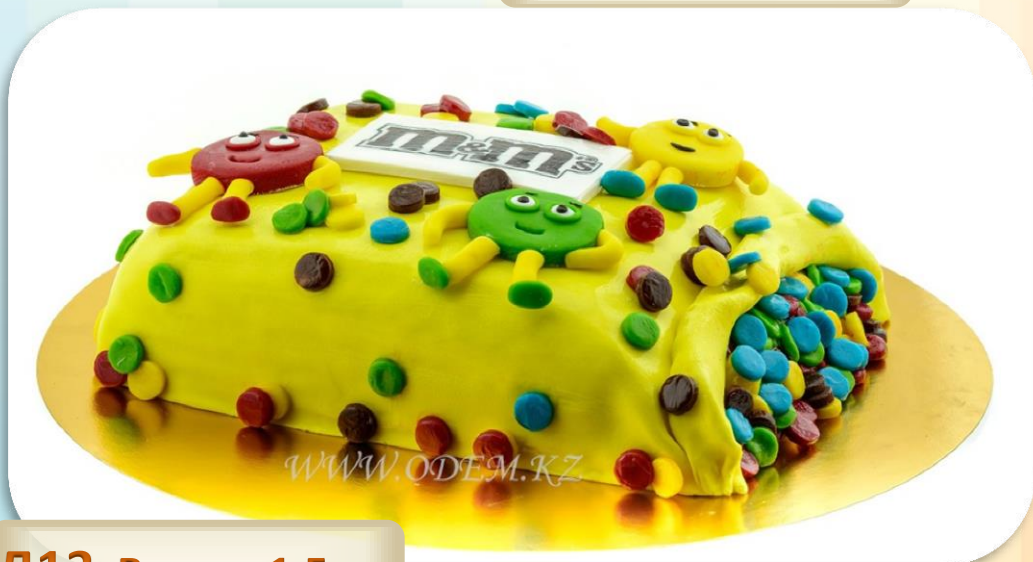

**Б18** Вес: от 3 кг.

**Б86** Вес: от 1,8 кг.

**Б46** Вес: от 1,8 кг.

**Е78** Вес: от 1,7 кг.

**Д13** Вес: от 1,5 кг.

**Е91** Вес: от 2,5 кг.

**Д16** Вес: от 1,5 кг.

ИП «Соловьева Елена Васильевна»  
Кондитерский цех «Өте Дәмді – Очень Вкусно»®  
2018 г.